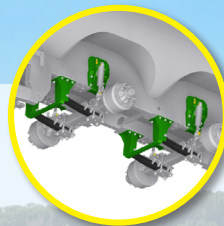

# VOLUMETRA 16500D **ADVANTAGE** SERIES: niezwykle wszechstronny wóz asenizacyjny!

- System sterowania ISOBUS
- Koła VF 750/60R30.5

Zintegrowany  
4-punktowy  
podnośnik

Przykręcane  
zawieszenie  
hydrauliczne